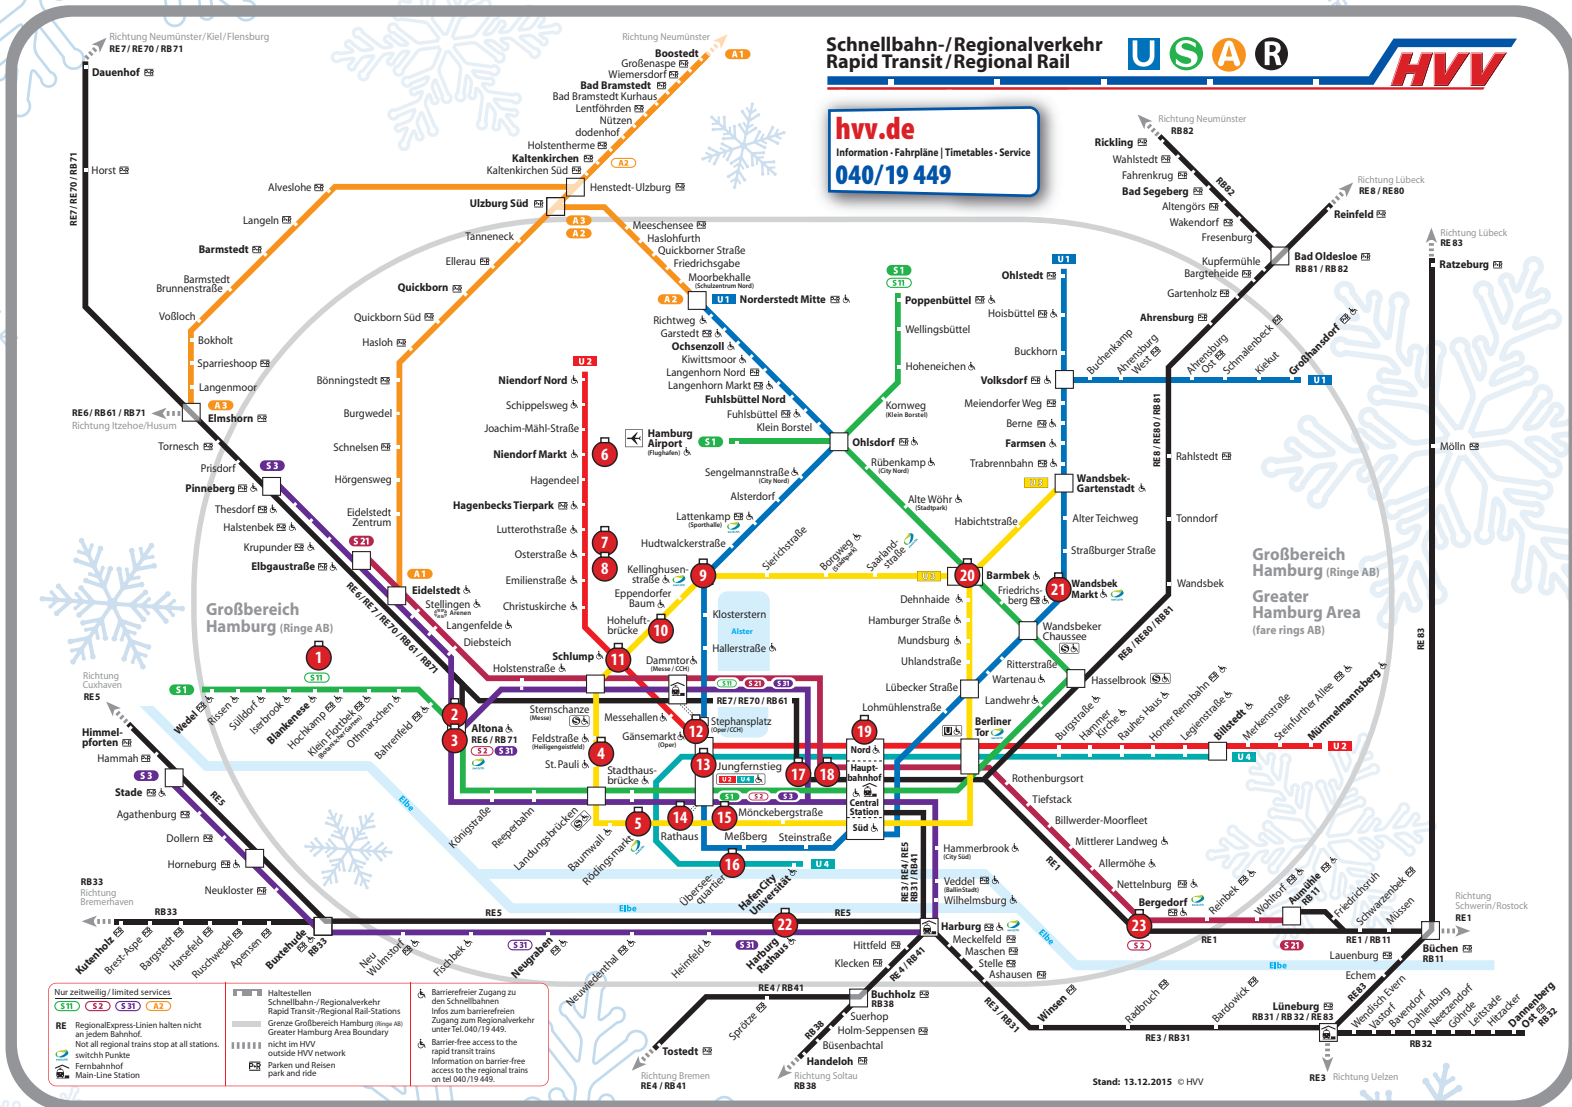

Hamburgs Weihnachtsmärkte sind eröffnet.

Der HVV bringt Sie hin – und wieder gut nach Hause.

1. 1 **Weihnachtsmarkt Blankenese**
   Blankenese
   S1
2. 2 **Weihnachtsmarkt Ottensen**
   Altona
   S1 S3 S11 S31
3. 3 **Weihnachtsmarkt Altona**
   Altona
   S1 S3 S11 S31
4. 4 **Weihnachtsmarkt Santa Pauli**
   St. Pauli
   U3
5. 5 **Weihnachtsmarkt Fleetinsel**
   Rödingsmarkt
   U3
6. 6 **Weihnachtsmarkt Niendorf**
   Niendorf Markt
   U2
7. 7 **Weihnachtsmarkt Apostelkirche**
   Osterstraße
   U2
8. 8 **Weihnachtsmarkt Osterstraße**
   Osterstraße
   U2
9. 9 **Weihnachtsmarkt Eppendorf**
   Kellinghusenstraße
   U3
10. 10 **Weihnachtsmarkt St. Markus-Hoheluft**
    Hoheluftbrücke
    U3
11. 11 **Weihnachtsmarkt Christgrindelmarkt**
    Schlump
    U2 U3
12. 12 **Weihnachtsmarkt Gänsemarkt**
    Gänsemarkt
    U2

1. 13 **Weihnachtsmarkt Jungfernstieg**
   Jungfernstieg
   S1 S2 S3
   U1 U2 U4
2. 14 **Weihnachtsmarkt am Rathaus**
   Rathaus
   U3
3. 15 **Weihnachtsmarkt St. Petri**
   Mönckebergstraße
   U3
4. 16 **Weihnachtsmarkt Hafencity**
   Überseequartier
   U4
5. 17 **Weihnachtsmarkt Gerhart-Hauptmann-Platz**
   Mönckebergstraße
   U3
6. 18 **Weihnachtsmarkt Spitalerstraße**
   Mönckebergstraße
   U3
7. 19 **Weihnachtsmarkt St. Georg**
   Hauptbahnhof
   U1 U2 U3 U4
   S1 S2 S3 S11
   S21 S31
8. 20 **Weihnachtsmarkt Barmbek**
   Barmbek
   S1 S11 U3
9. 21 **Weihnachtsmarkt Winterzauber**
   Wandsbek Markt
   U1
10. 22 **Weihnachtsmarkt Harburg Rathaus**
    Harburg-Rathaus
    S31
11. 23 **Weihnachtsmarkt Bergedorf**
    Bergedorf
    S2 S21